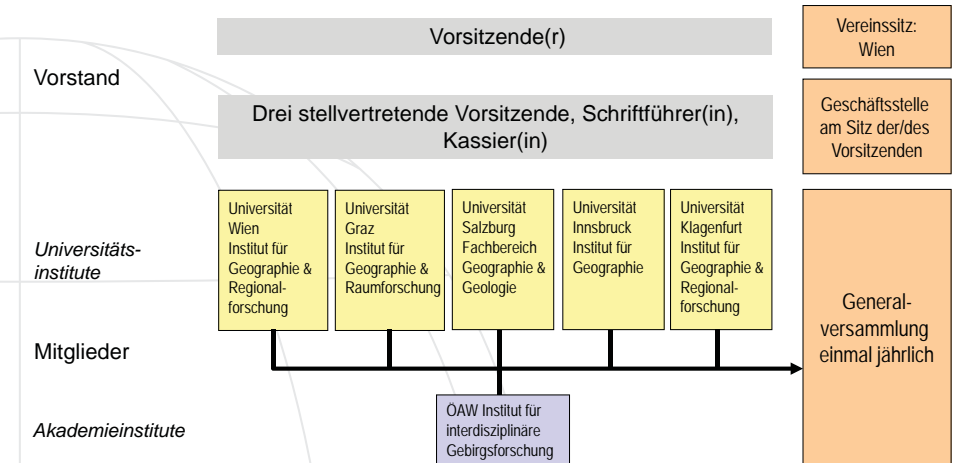

Der geographieverband.at

- übernimmt die Interessenvertretung der österreichischen wissenschaftlichen Geographie bei Forschungsförderungsinstitutionen und in Forschungsprogrammen auf nationaler und internationaler Ebene
- vermittelt die Leistungen der österreichischen wissenschaftlichen Geographie national und international
- präsentiert die Beiträge der wissenschaftlichen Geographie zur Bewältigung der Herausforderungen des Globalen Wandels und der Globalisierung (z.B. Naturgefahrenmanagement, Klimawandeladaptionstrategien, Nutzung regionaler Potentiale, nachhaltige Regionalentwicklung, Wirtschaftsförderung)
- nimmt Stellung zu aktuellen raumrelevanten Themen in Forschung, Politik und Wirtschaft (z.B. Europa, Forschungsförderung, Regionalpolitik)
- vermittelt die fachliche Expertise und Verantwortung bei Überlegungen zu Hochschul- und Curriculumreformen gegenüber Politik und Verwaltung
- setzt sich für eine breite geographische Bildung in der Schule ein, um der nächsten Generation Orientierung in der komplexer werdenden Welt zu ermöglichen und sie auf die Herausforderungen des Globalen Wandels vorzubereiten
- arbeitet partnerschaftlich mit europäischen und internationalen Verbänden der Geographie und ihrer Nachbardisziplinen zusammen (DGfG, VGDH, ASG, IGU, EGU, ICSU, ISSC, ESSP etc.)

Organigramm

Der 2009 anlässlich des Deutschen Geographentags in Wien gegründete Verband der wissenschaftlichen Geographie Österreichs (geographieverband.at) vereint geographische wissenschaftliche Institute an österreichischen Universitäten und der Österreichischen Akademie der Wissenschaften und die an diesen Institutionen forschenden Mitarbeiterinnen und Mitarbeiter.